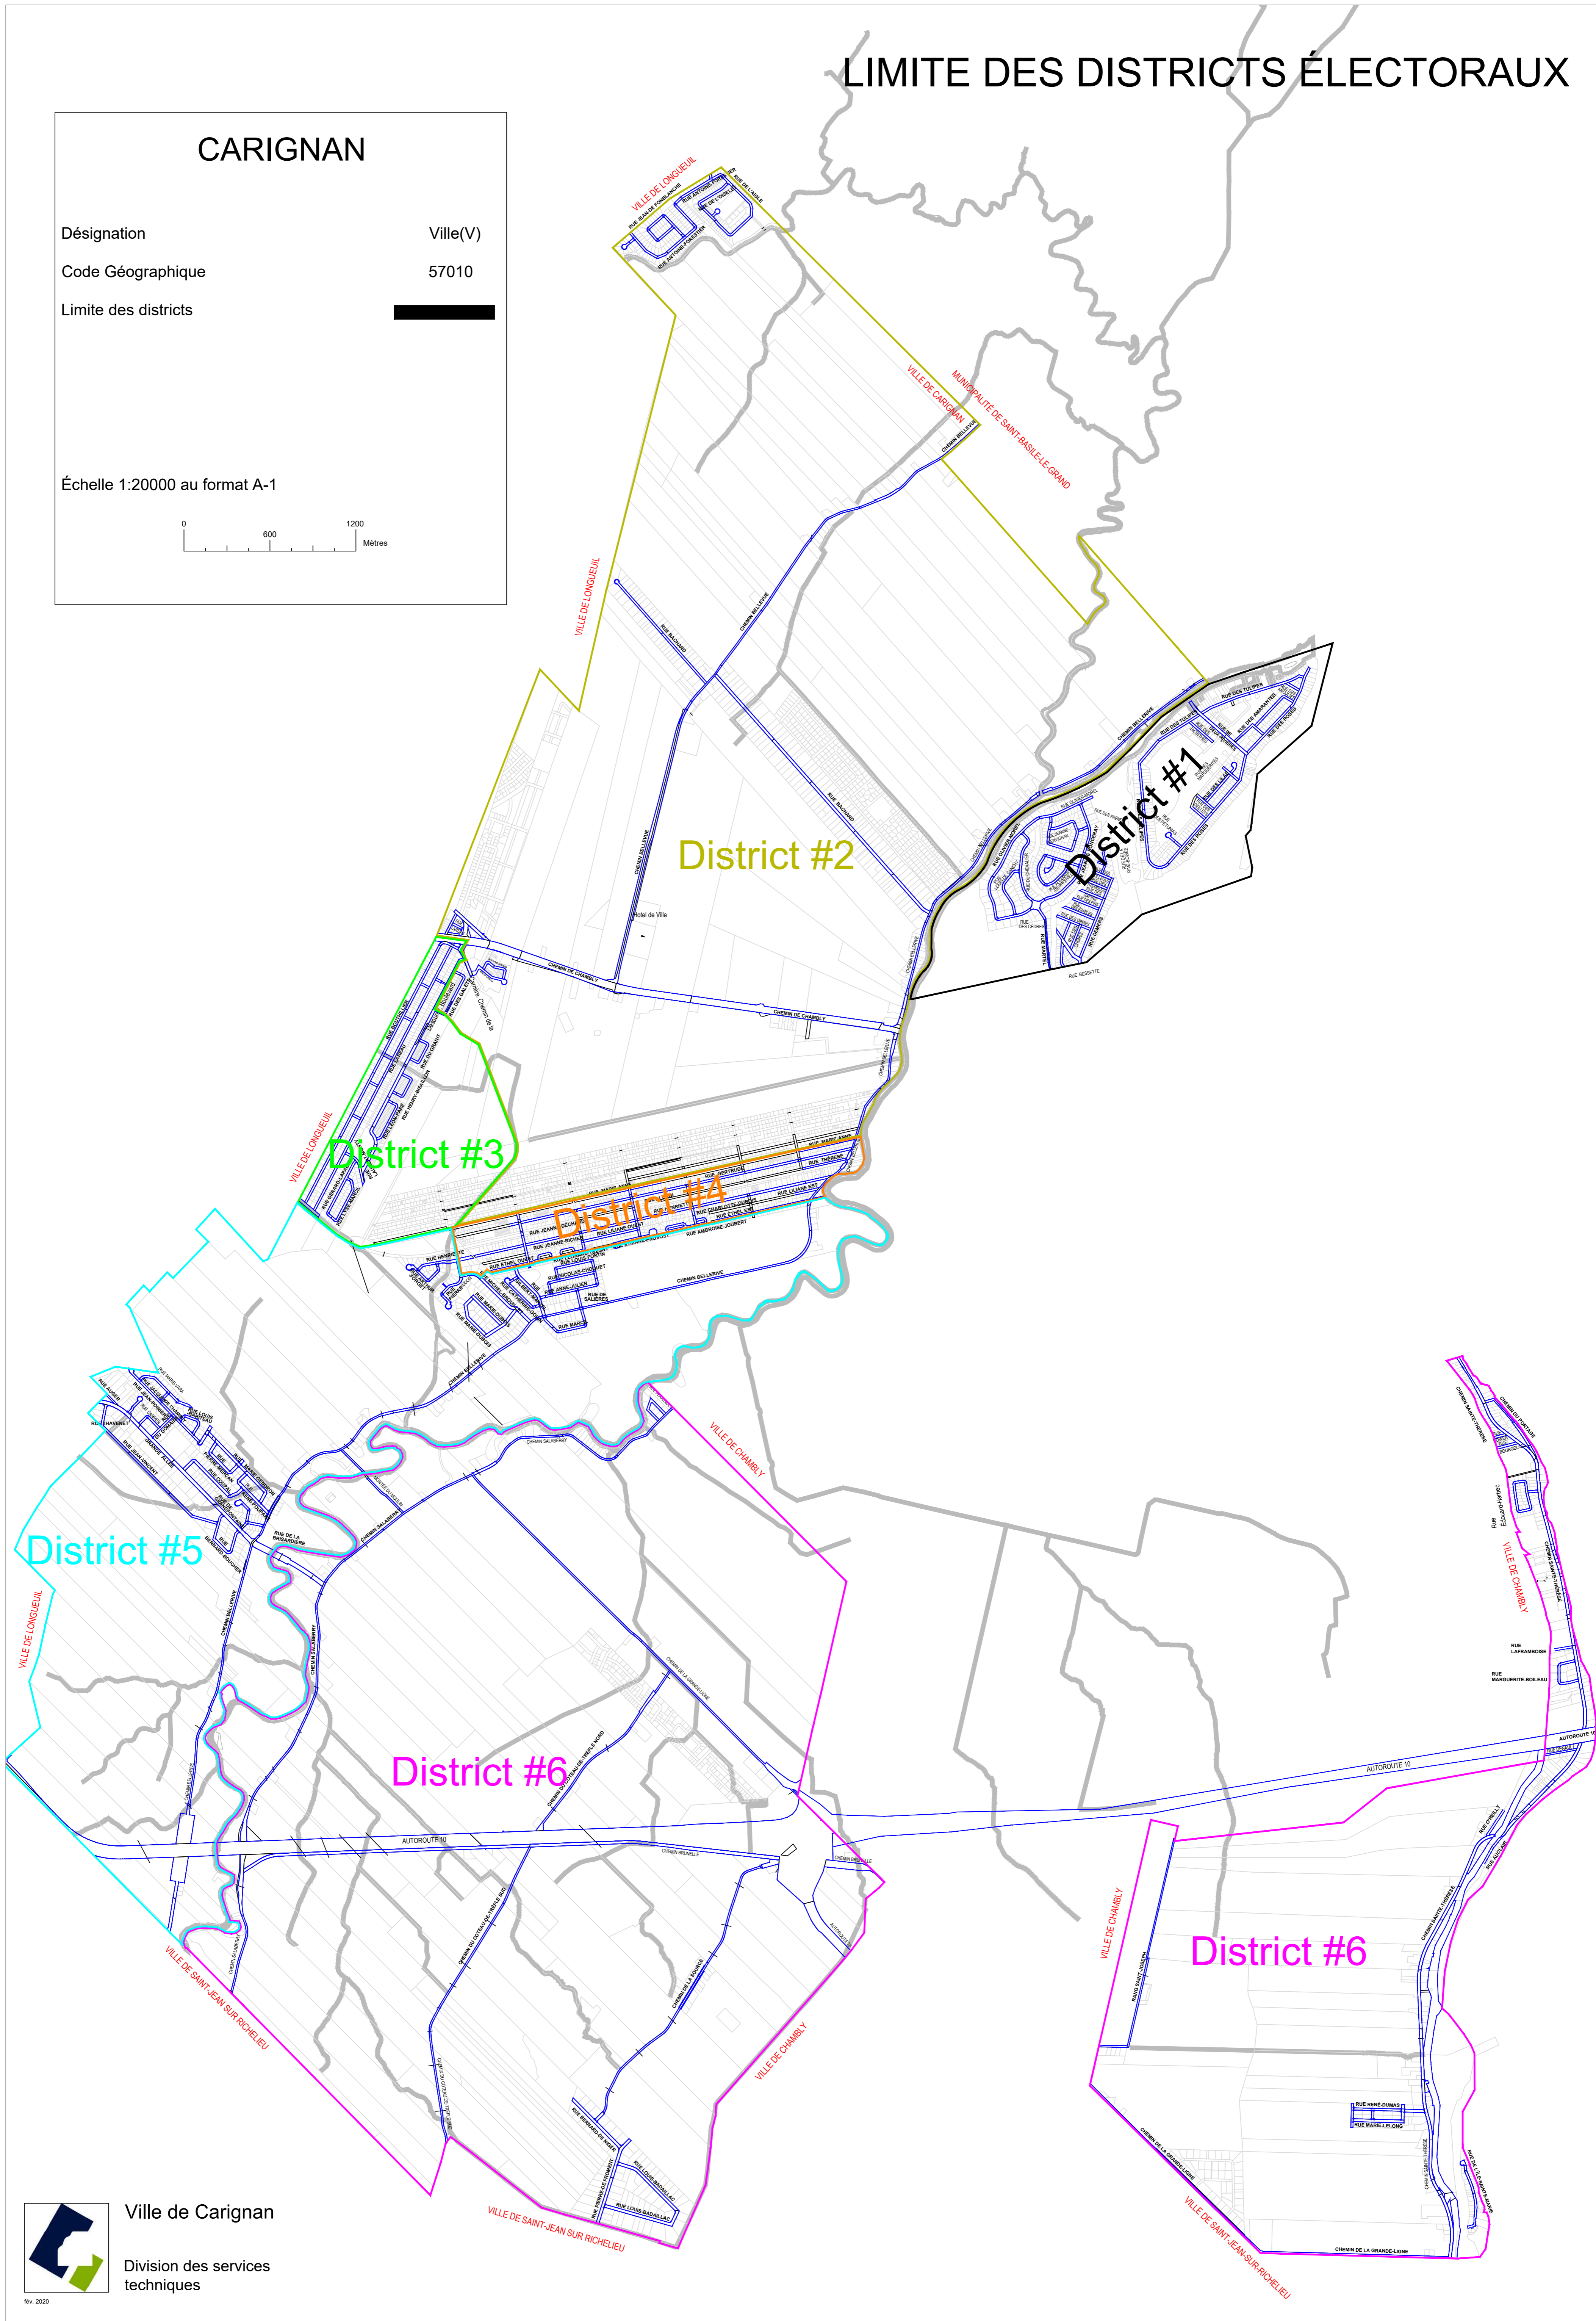

LIMITE DES DISTRICTS ÉLECTORAUX

CARIGNAN

Désignation Ville(V)
Code Géographique 57010
Limite des districts

Échelle 1:20000 au format A-1

Ville de Carignan
Division des services techniques