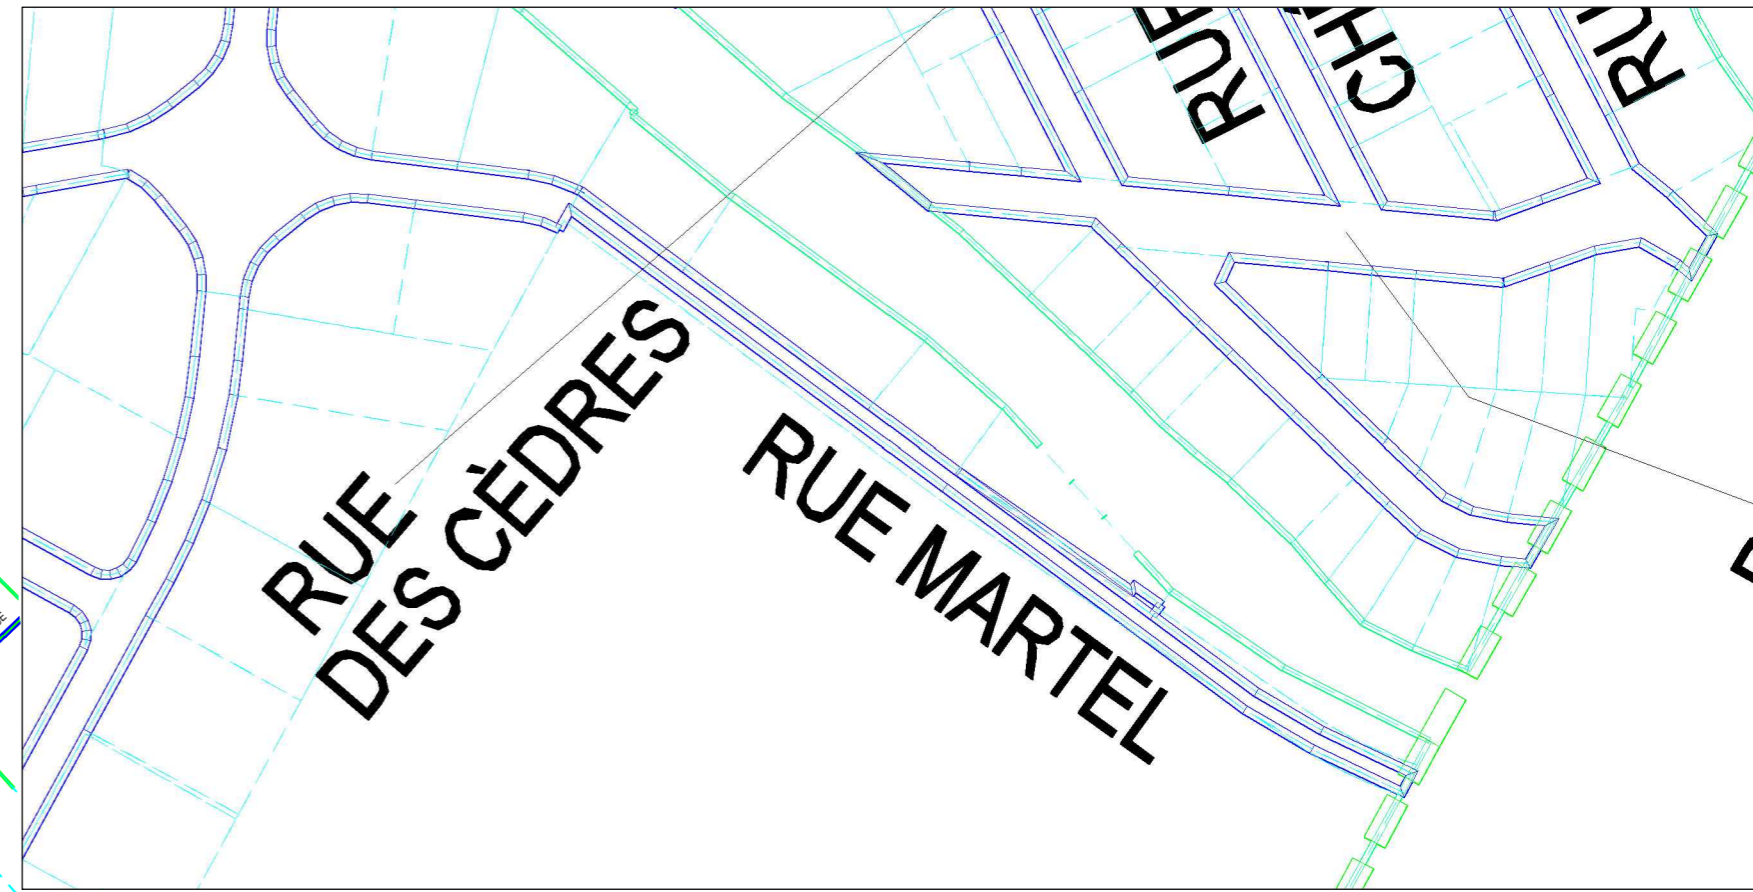

ANNEXE 2

Piste cyclable rue Martel
500 mètres

Piste cyclable rue Bachand
2250 mètres

Piste cyclable rue Bouthillier
Lareau 180 mètres

Piste multifonctionnelle 1210 mètres

Piste cyclable rue Marie-Anne Est et Ouest
800 mètres (route verte)

Piste cyclable rue Gilbert-Martel 300 mètres