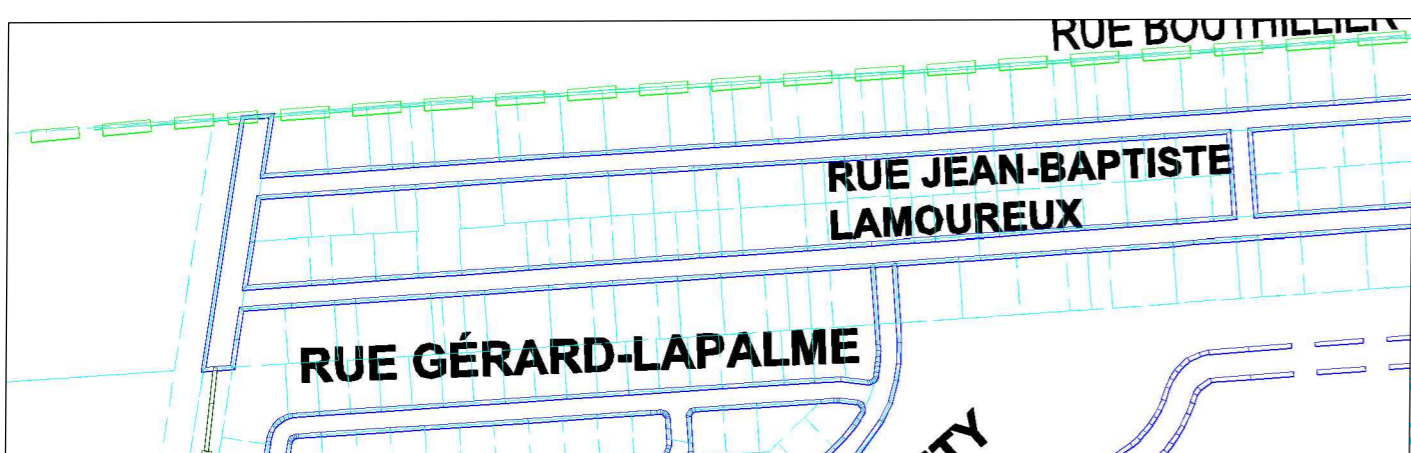

ANNEXE 2

Piste cyclable rue Martel
500 mètres

Piste cyclable rue Bachand
2250 mètres

Piste cyclable rue Bouthillier
Lareau 180 mètres

Piste multifonctionnelle 1210 mètres

Piste cyclable rue Marie-Anne Est et Ouest
800 mètres (route verte)

Piste cyclable rue Gilbert-Martel 300 mètres