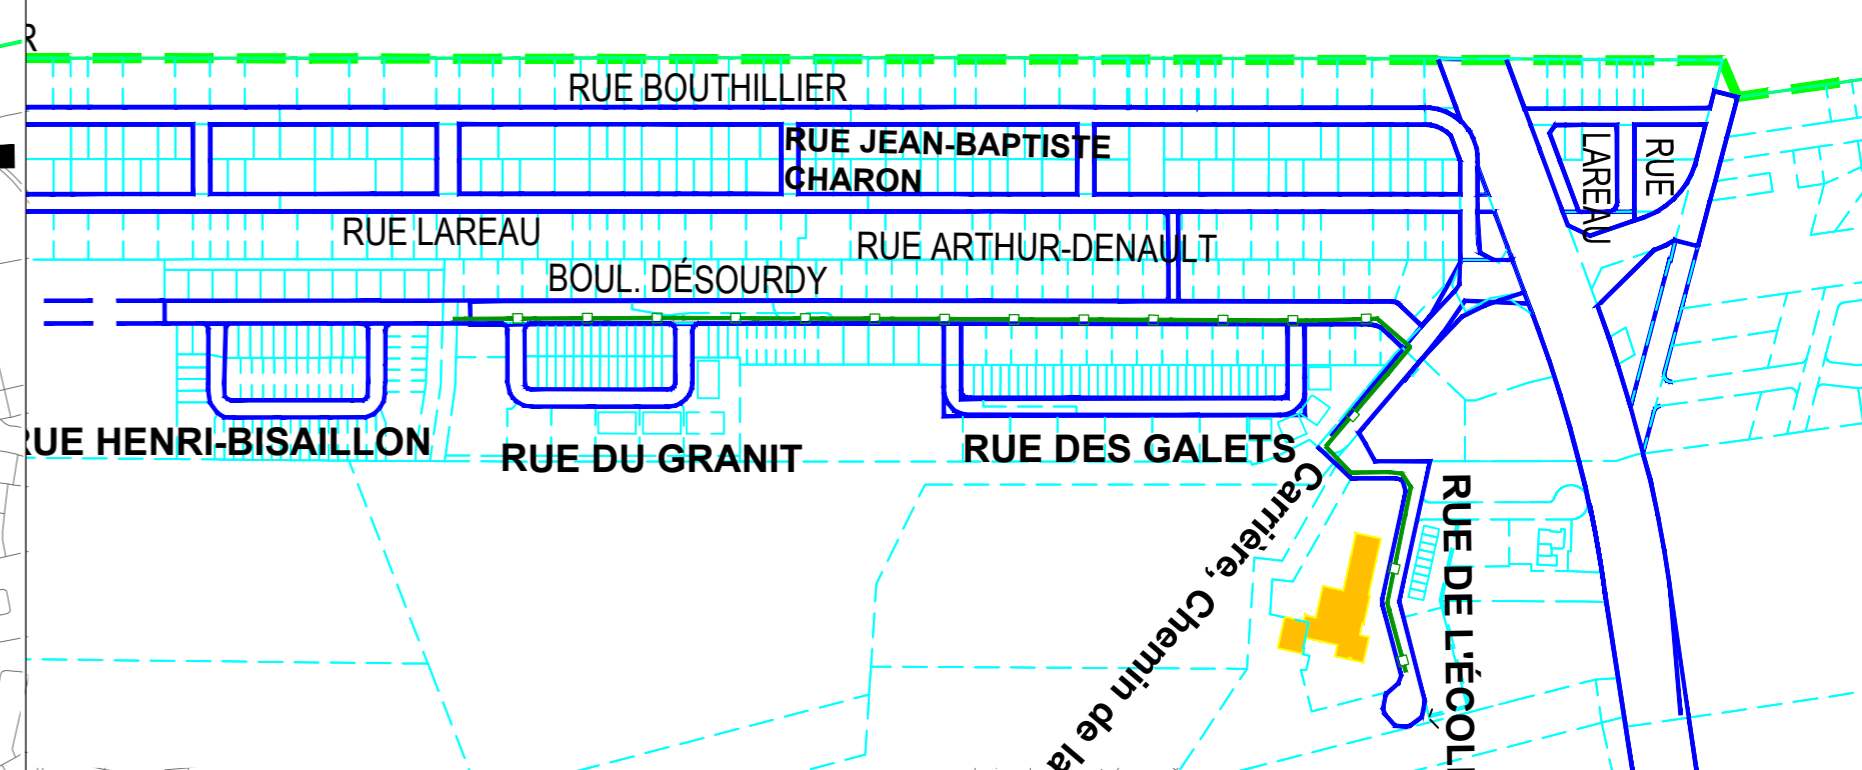

ANNEXE 2

Piste cyclable rue Martel
500 mètres

Piste cyclable rue Bachand
2250 mètres

Piste cyclable rue Bouthillier
Lareau 180 mètres

Piste multifonctionnelle 1210 mètres

Piste cyclable rue Marie-Anne Est et Ouest
800 mètres (route verte)

Piste cyclable rue Gilbert-Martel 300 mètres